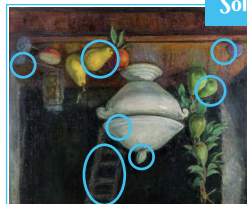

À toi de jouer !

Relie les points pour reconstituer le tableau de Bernard Buffet.

Conception : Ville de Castres - Création visuelle première de couverture : vincentboutin.fr
 Visuels : Yan Pei-Ming, (1960), *Portrait de Pierre Fabre*, 2014, Acrylique sur toile, triptyque, 150 x 100 cm, Collection Pierre Fabre, © ADAGP-2024, © Photo V. Boutin-2023
 Jean Aulfort, (1898-1988), *Nature morte*, s.d., Huile sur toile, 82,5 cm, ©Photo V. Boutin-2023
 Georges Artemoff, (1892-1965), *Arlequin (ou Auguste) à la mandoline et serin en cage*, vers 1950, Huile sur toile ©ADAGP-2024, ©Photo V. Boutin-2023
 Bernard Buffet, (1928-1999), *Bouquet de fleurs*, 1981, Huile sur toile, 73,5 x 54 cm, ©ADAGP-2024, ©Photo V. Boutin-2023
 Impression : Couleurs d'Autan - mars 2024

Solutions

les 7 anneaux

Castres, médicaments, collection, portraits, natures mortes, Castres olympique

Musée Goya Castres

Livret jeux

jeune public

COLLECTION PIERRE FABRE

visions plurielles